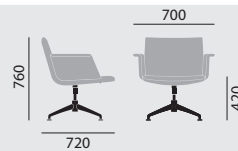

Maße

Gewicht

12,0 kg

15,0 kg

Ausstattung / Option

- Standsäule drehbar mit Rückstellautomatik, nicht höhenverstellbar
- Gleiter (3)

Polster

Stoffe / Leder

Nach Brunner Hauskollektion (auch Kunstleder enthalten)

fina lounge

/ LOUNGE Sessel

Designer: Wolfgang C.R. Mezger

Modellnummer

6742/AG

Grundmodell

- Fußkreuz mit vier Auslegern
- Aluminium poliert
- Standrohr verchromt
- Vollpolsterschale
- **geschlossene Armlehnen** vollgepolstert
- Kunststoffgleiter

Maße

Gewicht

15,0 kg

Ausstattung / Option

- Standsäule drehbar mit Rückstellautomatik, nicht höhenverstellbar
- Gleiter (3)

Polster

Stoffe / Leder

Nach Brunner Hauskollektion (auch Kunstleder enthalten)

- mit **offenen Armlehnen** aus Aluminiumdruckguss, Armauflage in Leder gepolstert

Maße

Gewicht

16,0 kg

19,0 kg

Ausstattung / Option

- Standsäule drehbar mit Rückstellautomatik, nicht höhenverstellbar
- Gleiter (3)