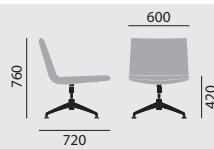

- Komfortabler Lounge-Sessel mit Extra-Sitzbreite in zwei Rückenhöhen erhältlich
- Sehr schlankes Erscheinungsbild
- Außerordentlicher Sitzkomfort, optional auch mit Kissenpolsterung
- Edle Anmutung durch hochwertige Polsterung und Aluminium-Fußkreuz
- Optional mit Rückstell-Automatik
- Erhältlich auch mit umpolsterten Armlehnen oder offenen Armlehnen aus Aluminium-Druckguss
- Passender Hocker als Fußauflage oder vollwertiges Sitzmöbel
- Ergänzend: passende Beistelltische

OFFICE/CONFERENCE | PUBLIC SPACES | CARE

SITZMÖBEL | TISCHE | BEISTELLMÖBEL

fina lounge

/ LOUNGE Sessel

Designer: Wolfgang C.R. Mezger

Modellnummer

6742

6742/A

Maße

Gewicht

12,0 kg

15,0 kg

Ausstattung / Option

- Standsäule drehbar mit Rückstellautomatik, nicht höhenverstellbar
- Gleiter (3)

Polster

Stoffe / Leder

- mit **offenen Armlehnen** aus Aluminiumdruckguss, Armauflage in Leder gepolstert

Maße

Gewicht

16,0 kg

19,0 kg

Ausstattung / Option

- Standsäule drehbar mit Rückstellautomatik, nicht höhenverstellbar
- Gleiter (3)