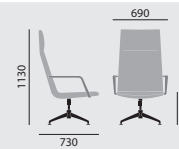

Maße

Gewicht

12,0 kg

15,0 kg

Ausstattung / Option

- Standsäule drehbar mit Rückstellautomatik, nicht höhenverstellbar
- Gleiter (3)

Polster

Stoffe / Leder

Maße

Gewicht

15,0 kg

Ausstattung / Option

- Standsäule drehbar mit Rückstellautomatik, nicht höhenverstellbar
- Gleiter (3)

Polster

Stoffe / Leder

Nach Brunner Hauskollektion (auch Kunstleder enthalten)

fina lounge

/ LOUNGE HOCHLEHNER

Designer: Wolfgang C.R. Mezger

Modellnummer

6744

6744/A

Grundmodell

- Fußkreuz mit vier Auslegern
- Aluminium poliert
- Standrohr verchromt
- Vollpolsterschale
- Kunststoffgleiter

- mit **offenen Armlehnen** aus Aluminiumdruckguss, Armauflage in Leder gepolstert

Maße

Gewicht

16,0 kg

19,0 kg

Ausstattung / Option

- Standsäule drehbar mit Rückstellautomatik, nicht höhenverstellbar
- Gleiter (3)