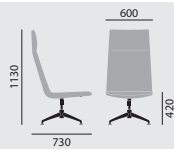

Maße

Gewicht

12,0 kg

15,0 kg

Ausstattung / Option

- Standsäule drehbar mit Rückstellautomatik, nicht höhenverstellbar
- Gleiter (3)

Polster

Stoffe / Leder

Maße

Gewicht

15,0 kg

Ausstattung / Option

- Standsäule drehbar mit Rückstellautomatik, nicht höhenverstellbar
- Gleiter (3)

Polster

Stoffe / Leder

Nach Brunner Hauskollektion (auch Kunstleder enthalten)

fina lounge

/ LOUNGE HOCHLEHNER

Designer: Wolfgang C.R. Mezger

Modellnummer

6744

6744/A

Grundmodell

- Fußkreuz mit vier Auslegern
- Aluminium poliert
- Standrohr verchromt
- Vollpolsterschale
- Kunststoffgleiter

- mit **offenen Armlehnen** aus Aluminiumdruckguss, Armauflage in Leder gepolstert

Maße

Gewicht

16,0 kg

19,0 kg

Ausstattung / Option

- Standsäule drehbar mit Rückstellautomatik, nicht höhenverstellbar
- Gleiter (3)