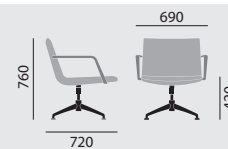

- Komfortabler Lounge-Sessel mit Extra-Sitzbreite in zwei Rückenhöhen erhältlich
- Sehr schlankes Erscheinungsbild
- Außerordentlicher Sitzkomfort, optional auch mit Kissenpolsterung
- Edle Anmutung durch hochwertige Polsterung und Aluminium-Fußkreuz
- Optional mit Rückstell-Automatik
- Erhältlich auch mit umpolsterten Armlehnen oder offenen Armlehnen aus Aluminium-Druckguss
- Passender Hocker als Fußauflage oder vollwertiges Sitzmöbel
- Ergänzend: passende Beistelltische

OFFICE/CONFERENCE | PUBLIC SPACES | CARE

SITZMÖBEL | TISCHE | BEISTELLMÖBEL

fina lounge

/ LOUNGE Sessel

Designer: Wolfgang C.R. Mezger

Modellnummer

6742

6742/A

Maße

Gewicht

12,0 kg

15,0 kg

Ausstattung / Option

- Standsäule drehbar mit Rückstellautomatik, nicht höhenverstellbar
- Gleiter (3)

Polster

Stoffe / Leder

- mit **offenen Armlehnen** aus Aluminiumdruckguss, Armauflage in Leder gepolstert

Maße

Gewicht

16,0 kg

19,0 kg

Ausstattung / Option

- Standsäule drehbar mit Rückstellautomatik, nicht höhenverstellbar
- Gleiter (3)